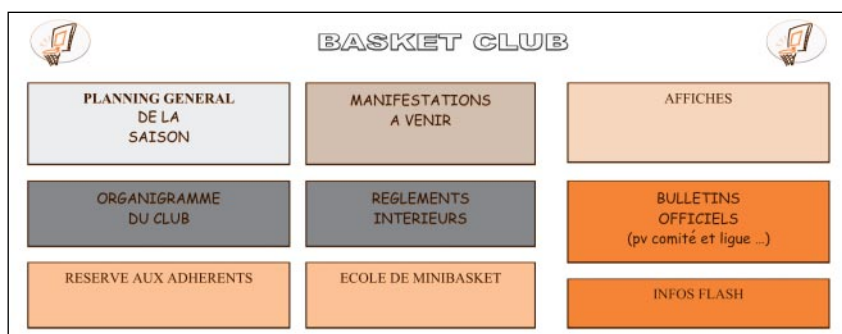

Le panneau d'affichage

*Le panneau d'affichage est un moyen de communication majeur.
Pour être efficace, il faut observer certaines règles fondamentales.*

L'EMPLACEMENT

Il doit être accessible à tout le monde :

- un lieu facile d'accès,
- un passage inévitable,
- un point de rassemblement (par exemple attente des enfants à la fin de l'entraînement).

LES INFORMATIONS

On peut distinguer deux catégories d'informations affichées :

- les informations permanentes (règlement intérieur, montant des cotisations, horaires des entraînements, coordonnées du club et de leurs responsables...),
- l'actualité (planning des rencontres, classements, infos sur la vie du club, les actions en cours ou à venir...).

L'ACTUALISATION

Pour être attrayant et efficace, le panneau d'affichage doit toujours être actualisé :

- ne jamais laisser des informations obsolètes,
- afficher les résultats et les classements à jour après chaque journée de championnat,
- mettre les acteurs de votre association en valeur (article de presse, actions en cours ...)
- utiliser des affiches qui «flashent».

LA LECTURE

A chaque passage dans le gymnase, les gens doivent avoir envie de lire le panneau d'affichage car :

- il est attrayant,
- sa lecture est intéressante,
- chacun est informé de ce qui se passe ou va se passer dans le club,
- il est actualisé.

EXEMPLE DE PANNEAU D'AFFICHAGE